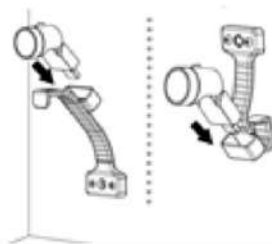

## Opciones de configuración del kit de montaje

Montaje superior

Montaje inferior

Montaje en pared

Montaje VVX

### EagleEye Mini - Características

- Obturador de privacidad integrado
- Inclinación ajustable mecánicamente
- Configuración Plug and Play
- Bucle local de video sin comprimir
- Modos de pantalla de video normal, completo y recortado
- Niveles y velocidad de cuadros ajustables
- Compensación antiparpadeo
- LED de 2 colores / 4 estados