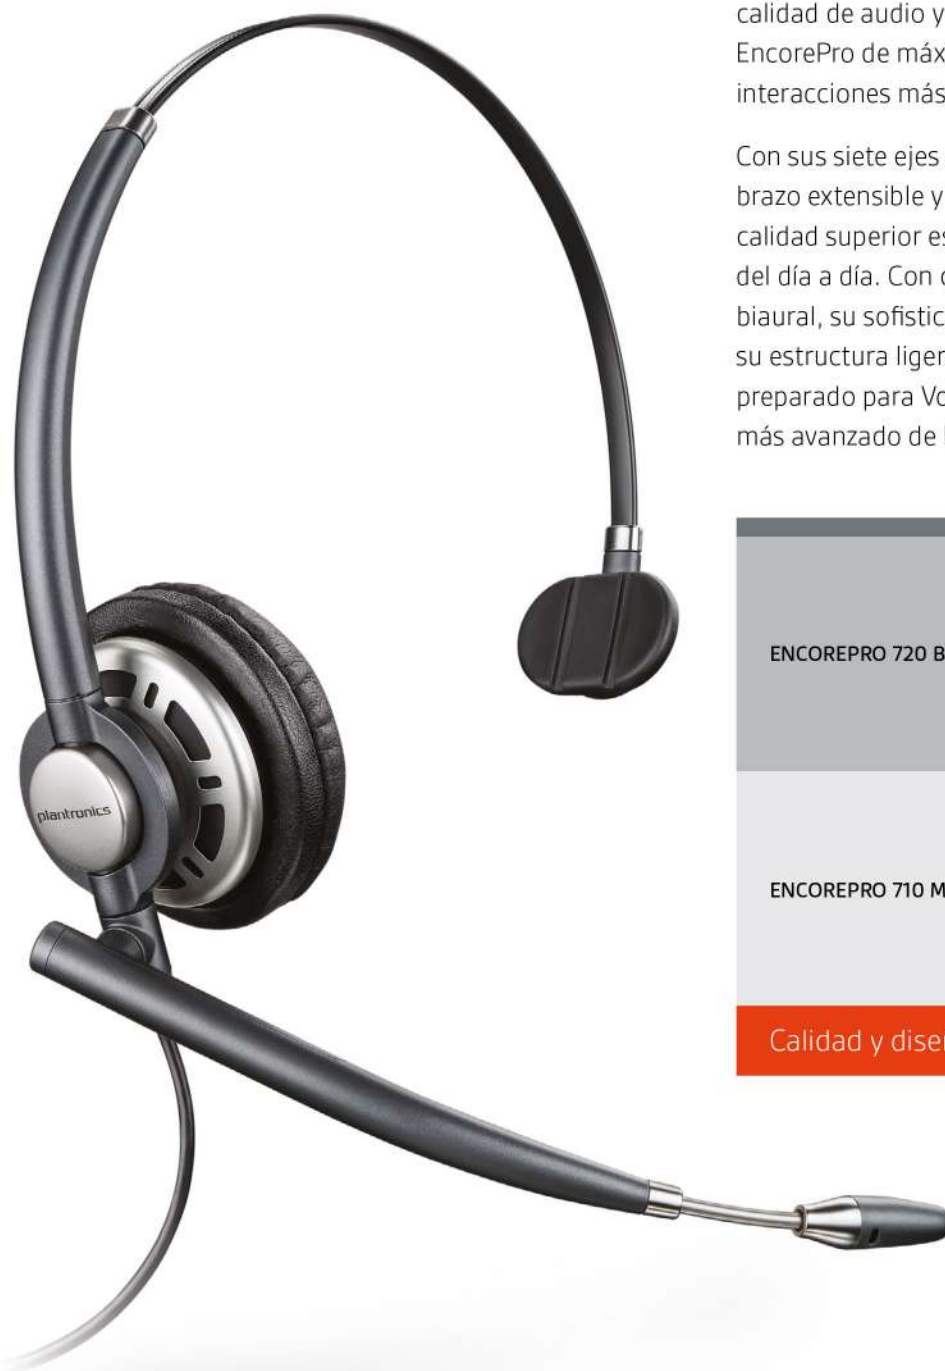

SERIE ENCOREPRO 700

Exija más. Ofrezca más.

Ahora que las expectativas de los clientes son cada vez mayores y las llamadas se van volviendo más complejas que nunca, no se conforme: elija el EncorePro de calidad superior. Ofrezca a su equipo lo último en comodidad, calidad de audio y fiabilidad con nuestro auricular EncorePro de máxima calidad y ayúdeles a realizar interacciones más inteligentes con los clientes.

Con sus siete ejes de ajuste, su exclusivo micrófono con brazo extensible y tres años de garantía, el EncorePro de calidad superior es el auricular definitivo para las llamadas del día a día. Con opciones de colocación monoaural y binaural, su sofisticado diseño sobre la cabeza, junto con su estructura ligera y robusta, y su audio de banda ancha preparado para VoIP, hacen de este auricular el EncorePro más avanzado de la historia.

ENCOREPRO 720 BIAURAL

ENCOREPRO 710 MONOAURAL

Calidad y diseño

SERIE ENCOREPRO 700

ENCOREPRO 710/720

- Desconexión rápida para mayor conectividad y posibilidad de desplazarse
- Diadema ligera y reforzada para una mayor resistencia y durabilidad
- Almohadillas de piel sintética para mayor comodidad todo el día
- Audio de banda ancha para llamadas de mayor calidad
- 3 años de garantía